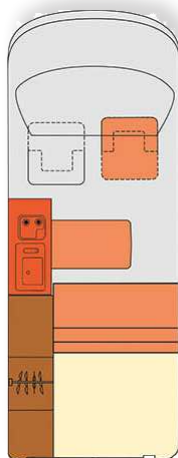

**Almo
Firenze Campervan**

L 495 // B 192 cm
L 531

Gesamtgewicht **3,1 t**

Aktions-
code 2024
15 %
auf jede
Buchung

CITY-Kastenwagen

Nebensaison	95,- €
Zwischensaison	110,- €
Hauptsaison	125,- €
4-Nächte-Schnuppertour	459,- €