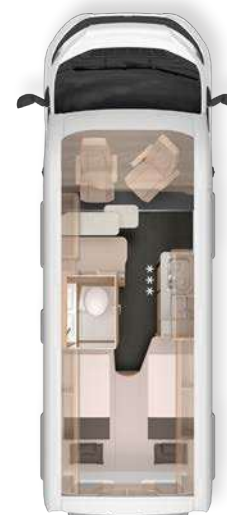

**Knaus Boxstar
540 Road**

L 541 // B 205 cm

Gesamtgewicht **3,5 t**

**Knaus Boxstar
600 Lifetime**

L 599 // B 205 cm

Gesamtgewicht **3,5 t**

CITY-Plus

ACTIVE - Malibu-Van