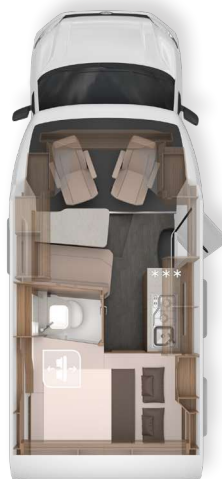

Knaus Tourer Van 500 MQ Vansation

L 589 // B 225 cm

Gesamtgewicht 3,5 t